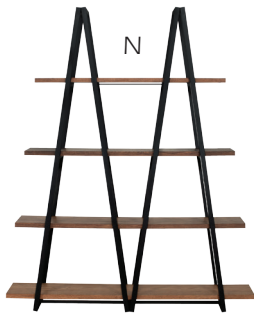

120 X 40 CMS.
$14,999

CENTRO CARRETA
$12,999

CENTRO 140 X 70 CMS.
$10,999

E. CANTINA CON CAJONES
110 X 45 CMS.
CONTADO: $23,999

L. MESA CENTRO MALLA
120 X 90 CMS.
CONTADO: $10,999

S. MESA LATERAL 60 X 60 CMS.
CONTADO: $6,299